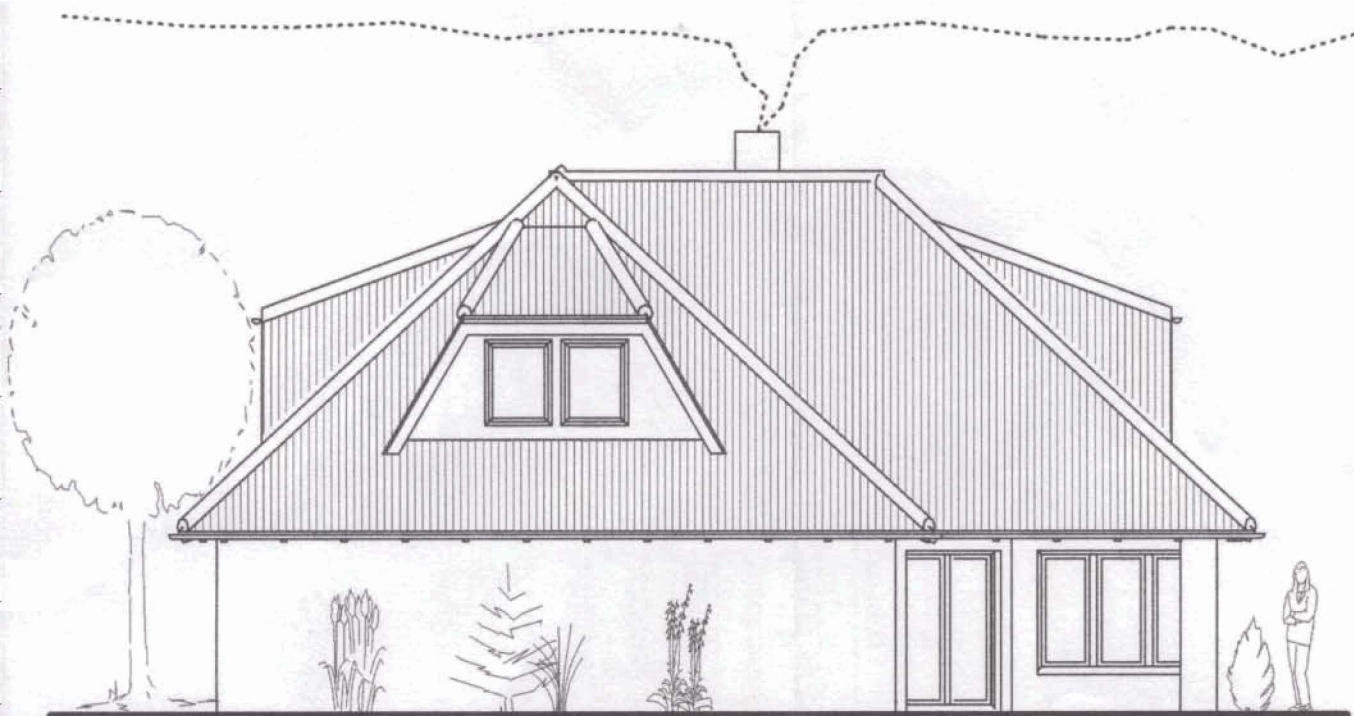

Osten

Norden

|            |   |
|------------|---|
| Projekt:   | Dachgeschoßausbau mit Gauben<br>Hohen Eschen, 27419 Klein Meckelsen   |
| Bauherr:   | Andrea + Herbert Osterloh<br>Hohen Eschen, 27419 Klein Meckelsen      |
| Planer:    | Dipl.-Ing. Udo Schmeichel<br>Ippenser Straße 6, 27419 Klein Meckelsen |
| Dateiname: | Gauben 2007   |
| Maßstab:   | 1 : 100 Datum: 10/03/2007 Ansichten                                   |

*Udo Schmeichel*

Süden

Westen