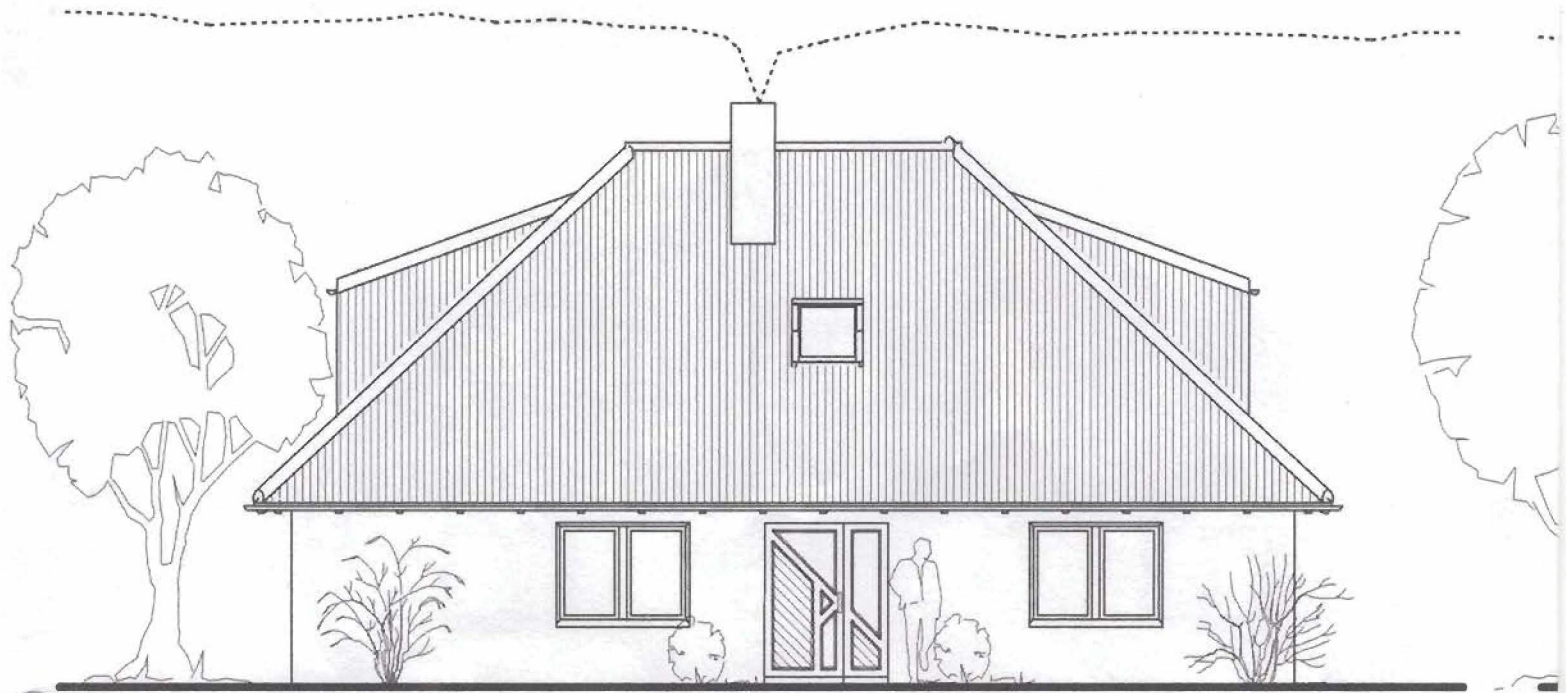

Osten

Norden

|            |   |
|------------|---|
| Projekt:   | Dachgeschoßausbau mit Gauben<br>Hohen Eschen, 27419 Klein Meckelsen   |
| Bauherr:   | Andrea + Herbert Osterloh<br>Hohen Eschen, 27419 Klein Meckelsen      |
| Planer:    | Dipl.-Ing. Udo Schmeichel<br>Ippenser Straße 6, 27419 Klein Meckelsen |
| Dateiname: | Gauben 2007   |
| Maßstab:   | 1 : 100 Datum: 10/03/2007 Ansichten                                   |

*Udo Schmeichel*

Süden

Westen